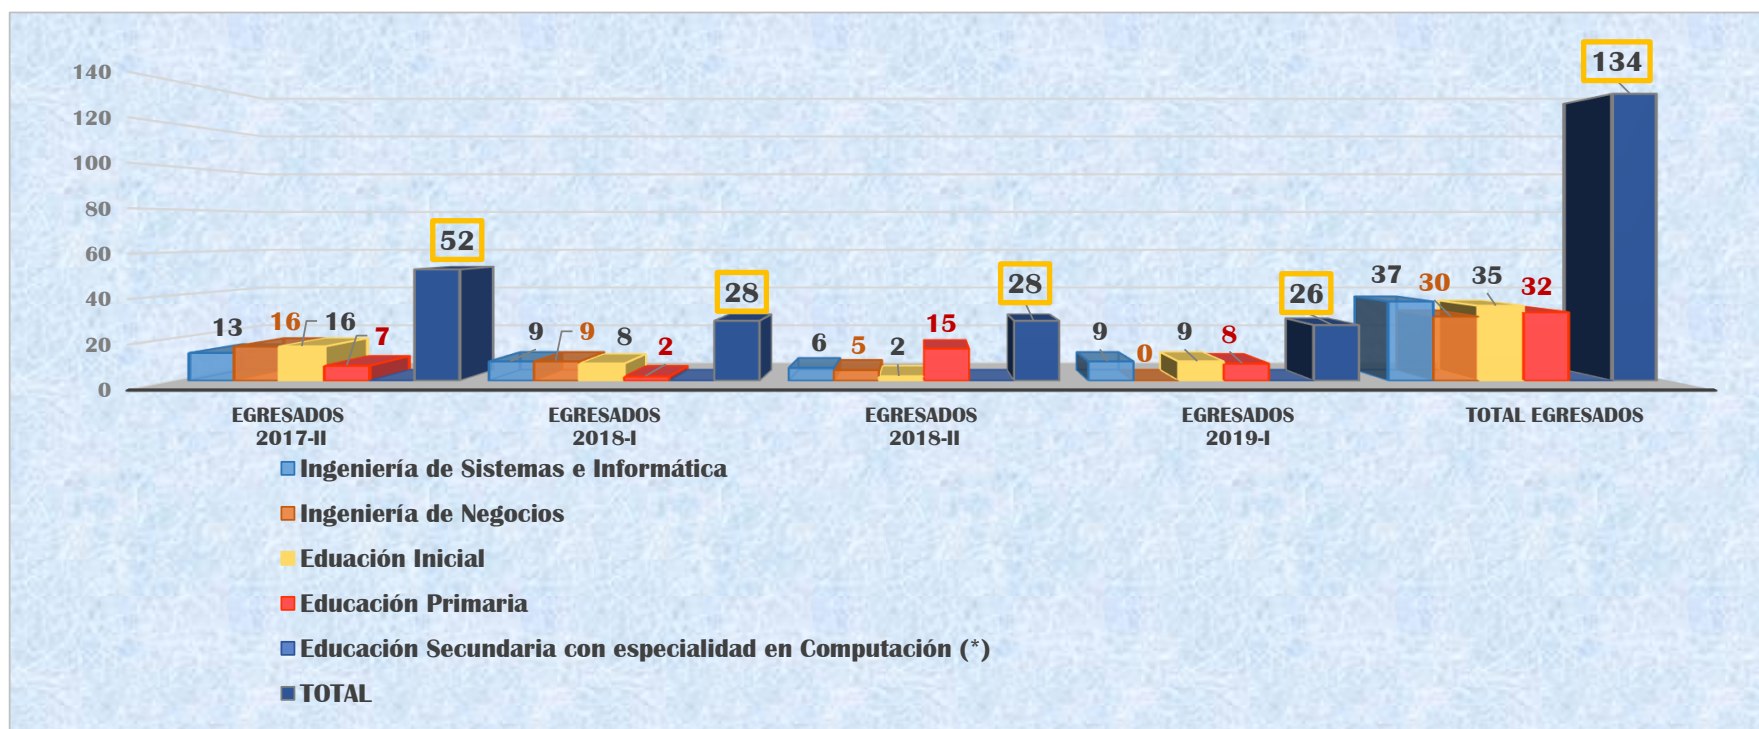

## CUADRO ESTADÍSTICO DE EGRESADOS USDG

CARRERA PROFESIONAL	EGRESADOS 2017-II	EGRESADOS 2018-I	EGRESADOS 2018-II	EGRESADOS 2019-I	TOTAL EGRESADOS
Ingeniería de Sistemas e Informática	13	9	6	9	37
Ingeniería de Negocios	16	9	5	0	30
Educación Inicial	16	8	2	9	35
Educación Primaria	7	2	15	8	32
Educación Secundaria con especialidad en Computación (*)	0	0	0	0	0
<b>TOTAL</b>	<b>52</b>	<b>28</b>	<b>28</b>	<b>26</b>	<b>134</b>

\*Actualizado al 30 de setiembre 2019